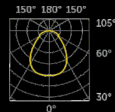

Микропризма 90°