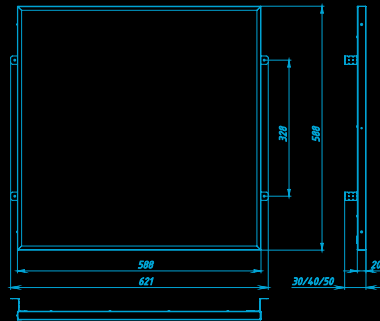

ГРИЛЪЯТО 588x588x20

30Вт – 50Вт