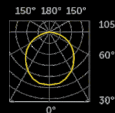

Микропризма 90°

Опал 120°

**Матовое закаленное
стекло 120°**

Высокая светопропускная способность
Устойчивость к UV-лучам

geniled