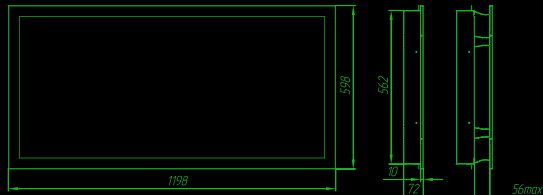

ROCKFON 1200x600

60Вт – 120Вт