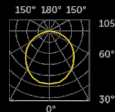

**Матовое закаленное
стекло 120°**