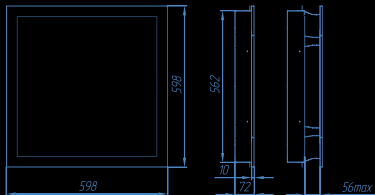

ROCKFON

30Вт – 100Вт